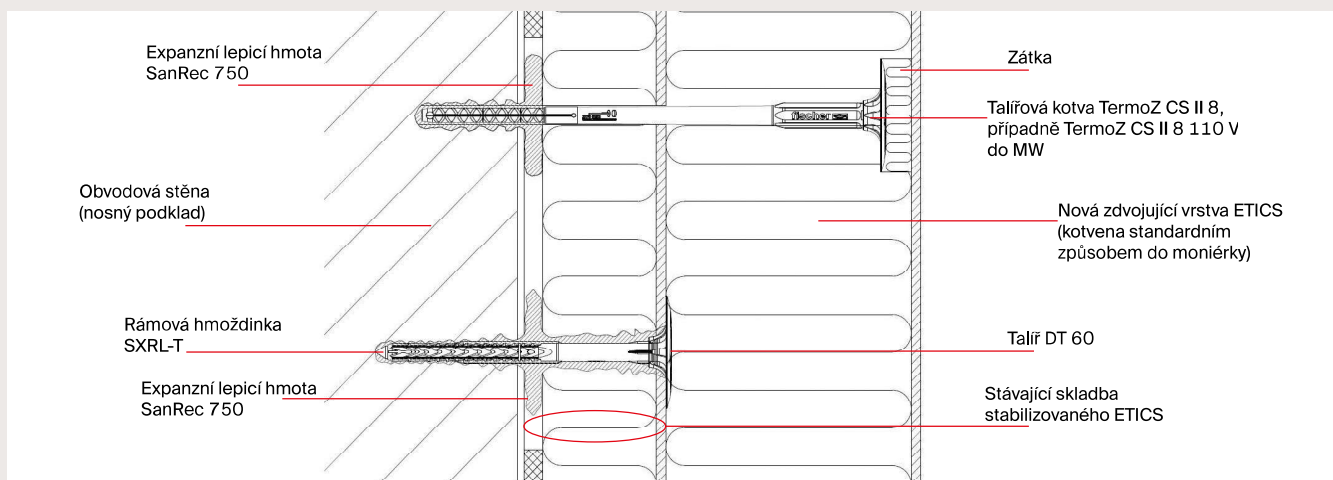

Konstrukční schéma - zděné a monolitické obvodové stěny

Pro další informace využijte následující kontakty

Filip Fránek

Specialista na talířové hmoždinky pro zateplovací systémy s působností v krajích Jihomoravský, Vysočina, Pardubický a Jihočeský

tel.: +420 737 222 220
email: filip.franek@fischer-cz.cz

Patrik Przybyla

Kotevní a upevňovací technik ETICS, kontrolní a tahové měření na území krajů Praha, Královéhradecký, Liberecký, Karlovarský, Plzeňský a Středočeský

tel.: +420 739 685 037
email: patrik.przybyla@fischer-cz.cz

Pavel Werner

Kotevní a upevňovací technik ETICS, kontrolní a tahové měření na území krajů Moravskoslezský, Olomoucký a Zlínský

tel.: +420 737 213 888
email: pavel.werner@fischer-cz.cz