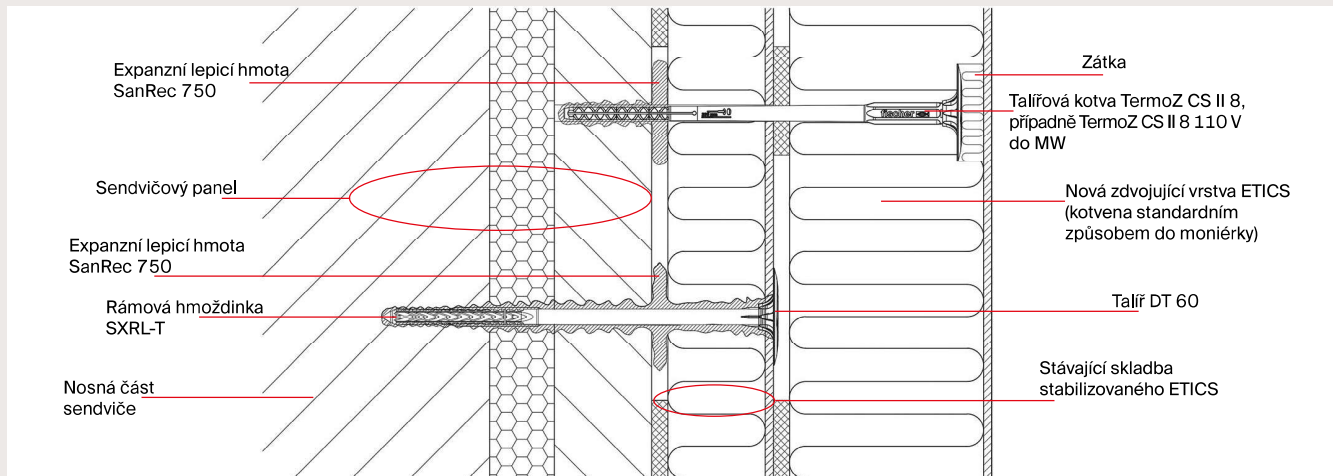

Konstrukční schéma - panelové domy