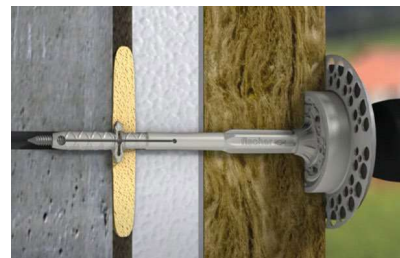

DualFix

Stabilizační kotvení pro zdvojování ETICS pomocí rámové kotvy SXRL-T včetně izolačního talířku DT60 v kombinaci s expanzní lepicí hmotou SanRec 750

Popis

- Systém DualFix je vhodný pro stabilizaci stávajícího ETICS určeného ke zdvojení, aby tvořil spolehlivý podklad pro montáž zdvojující vrstvy ETICS.
- Systém je vhodný nejen pro sendvičové obvodové panely bytových panelových domů, ale pro jakékoliv podklady běžného nenosného zdiva.

Výhody

- Stabilizace původních nestabilních ETICS.
- Sanace degradujících ETICS.
- Sanace systémů se souvislou průběžnou dutinou nebo s poruchou lepeného spoje

- Snížení destrukčních účinků větru na ETICS.
- Vhodné pro zdvojování zateplovacích systémů pomocí rámové hmoždinky a fixačního bodu.

Princip funkce / montáž

- Před započítím stavby proběhne posouzení stavby a návrh řešení.
- Určeno pro kotvení, fixaci starého ETICS z EPS a MW a nového izolantu EPS, MW.
- Vytvoření fixačního bodu pomocí speciální expanzní hmoty SanRec 750.
- Nenosné krycí vrstvy jako lepidlo a staré ETICS, omítky, se musí započítat do potřebné celkové délky hmoždinky.